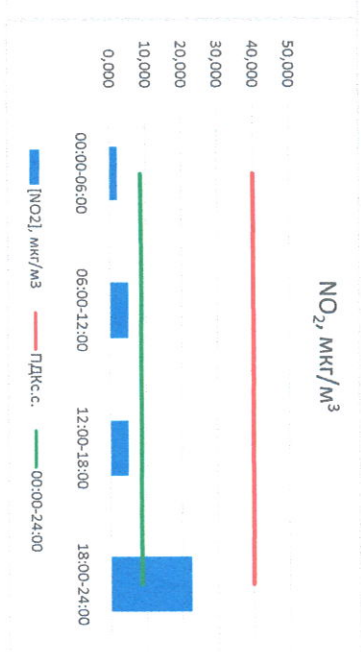

Отчёт о состоянии атмосферного воздуха за 26.07.2022

Направление ветра	[NO <sub>1</sub> ], мкг/м <sup>3</sup>	[NO <sub>2</sub> ], мкг/м <sup>3</sup>	[CO], мкг/м <sup>3</sup>	[SO <sub>2</sub> ], мкг/м <sup>3</sup>	[Пыль], мкг/м <sup>3</sup>	
00:00-06:00	СЗ 311	0,000	2,255	0,202	0,000	3,471
06:00-12:00	ЮЗ 210	0,000	5,074	0,255	0,000	26,025
12:00-18:00	ЮЗ 251	0,000	5,044	0,302	0,096	8,637
18:00-24:00	ЮЗ 311	2,891	22,619	0,264	0,351	3,415
00:00-24:00	ЮЗ 250	0,723	8,748	0,256	0,112	10,387
ПДК <sub>с.с.</sub>	-	60,0	40,0	3,0	50,0	150,0