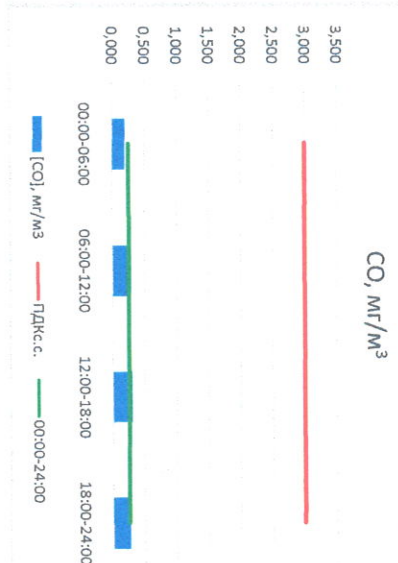

Отчёт о состоянии атмосферного воздуха за 26.07.2022

Направление ветра	[NO <sub>1</sub> ], мкг/м <sup>3</sup>	[NO <sub>2</sub> ], мкг/м <sup>3</sup>	[CO], мкг/м <sup>3</sup>	[SO <sub>2</sub> ], мкг/м <sup>3</sup>	[Пыль], мкг/м <sup>3</sup>	
00:00-06:00	СЗ 311	0,000	2,255	0,202	0,000	3,471
06:00-12:00	ЮЗ 210	0,000	5,074	0,255	0,000	26,025
12:00-18:00	ЮЗ 251	0,000	5,044	0,302	0,096	8,637
18:00-24:00	ЮЗ 311	2,891	22,619	0,264	0,351	3,415
00:00-24:00	ЮЗ 250	0,723	8,748	0,256	0,112	10,387
ПДК <sub>с.с.</sub>	-	60,0	40,0	3,0	50,0	150,0