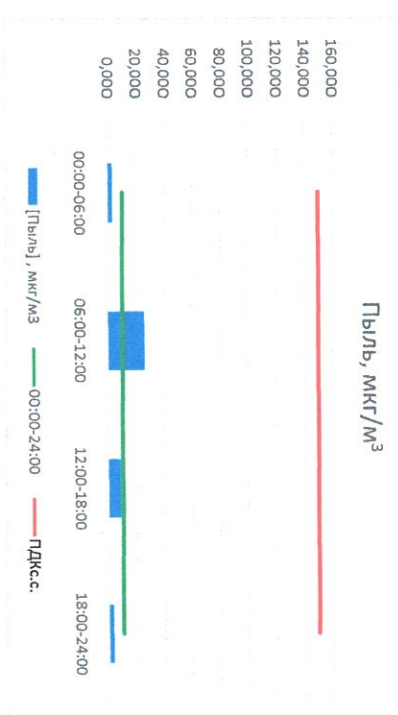

Отчёт о состоянии атмосферного воздуха за 26.07.2022

Направление ветра	[NO <sub>1</sub> ], мкг/м <sup>3</sup>	[NO <sub>2</sub> ], мкг/м <sup>3</sup>	[CO], мкг/м <sup>3</sup>	[SO <sub>2</sub> ], мкг/м <sup>3</sup>	[Пыль], мкг/м <sup>3</sup>	
00:00-06:00	СЗ 311	0,000	2,255	0,202	0,000	3,471
06:00-12:00	ЮЗ 210	0,000	5,074	0,255	0,000	26,025
12:00-18:00	ЮЗ 251	0,000	5,044	0,302	0,096	8,637
18:00-24:00	ЮЗ 311	2,891	22,619	0,264	0,351	3,415
00:00-24:00	ЮЗ 250	0,723	8,748	0,256	0,112	10,387
ПДК <sub>с.с.</sub>	-	60,0	40,0	3,0	50,0	150,0