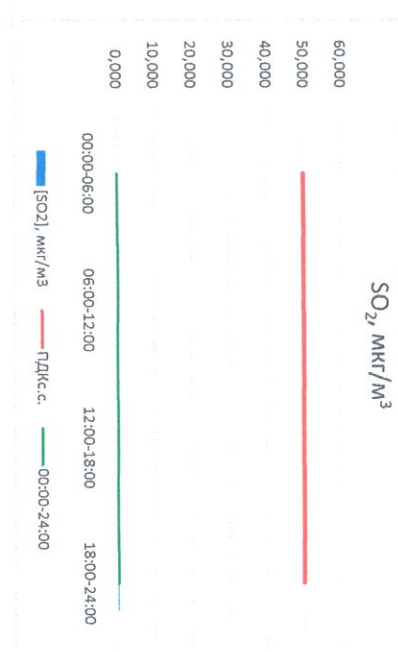

Отчёт о состоянии атмосферного воздуха за 26.07.2022

Направление ветра	[NO <sub>1</sub> ], мкг/м <sup>3</sup>	[NO <sub>2</sub> ], мкг/м <sup>3</sup>	[CO], мкг/м <sup>3</sup>	[SO <sub>2</sub> ], мкг/м <sup>3</sup>	[Пыль], мкг/м <sup>3</sup>	
00:00-06:00	СЗ 311	0,000	2,255	0,202	0,000	3,471
06:00-12:00	ЮЗ 210	0,000	5,074	0,255	0,000	26,025
12:00-18:00	ЮЗ 251	0,000	5,044	0,302	0,096	8,637
18:00-24:00	ЮЗ 311	2,891	22,619	0,264	0,351	3,415
00:00-24:00	ЮЗ 250	0,723	8,748	0,256	0,112	10,387
ПДК <sub>с.с.</sub>	-	60,0	40,0	3,0	50,0	150,0